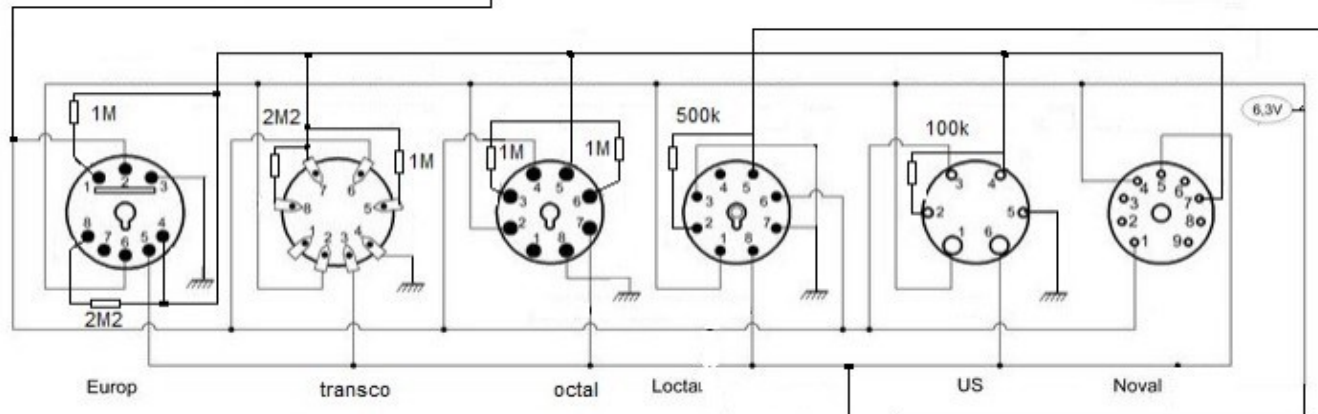

Testeur de tube oeil magique

Musée de la radio et des communications d'Auvergne
Christophe Malescours 20 mars 2020

0 à -25Vc

250vc

Alimentation tension négative avec un LM 337

Attention au sens des composants