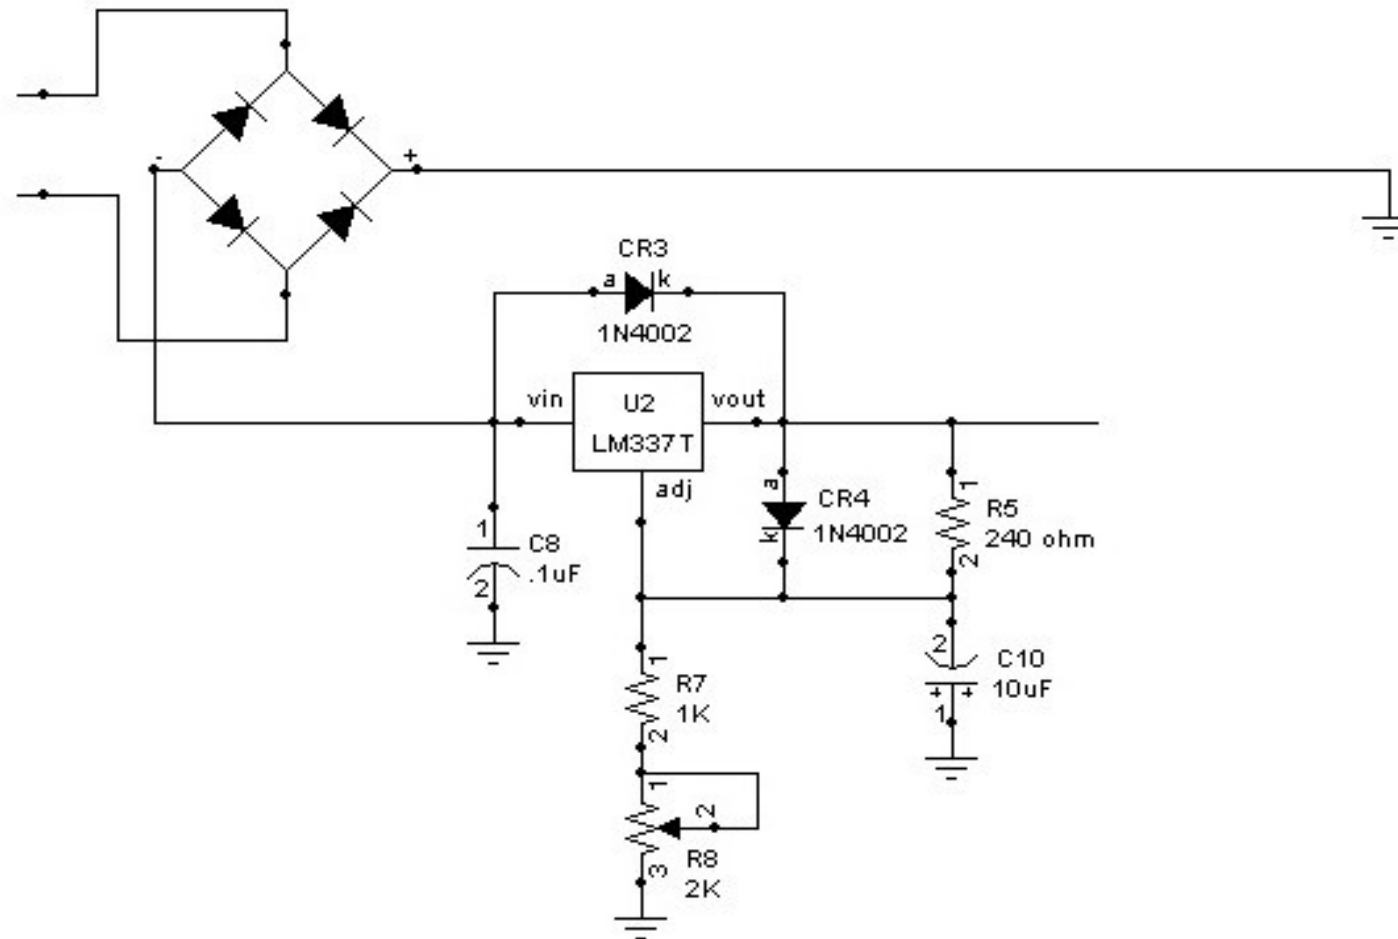

Testeur de tube oeil magique

Musée de la radio et des communications d'Auvergne
Christophe Malescours 20 mars 2020

0 à -25Vc

250vc

Alimentation tension négative avec un LM 337

Attention au sens des composants