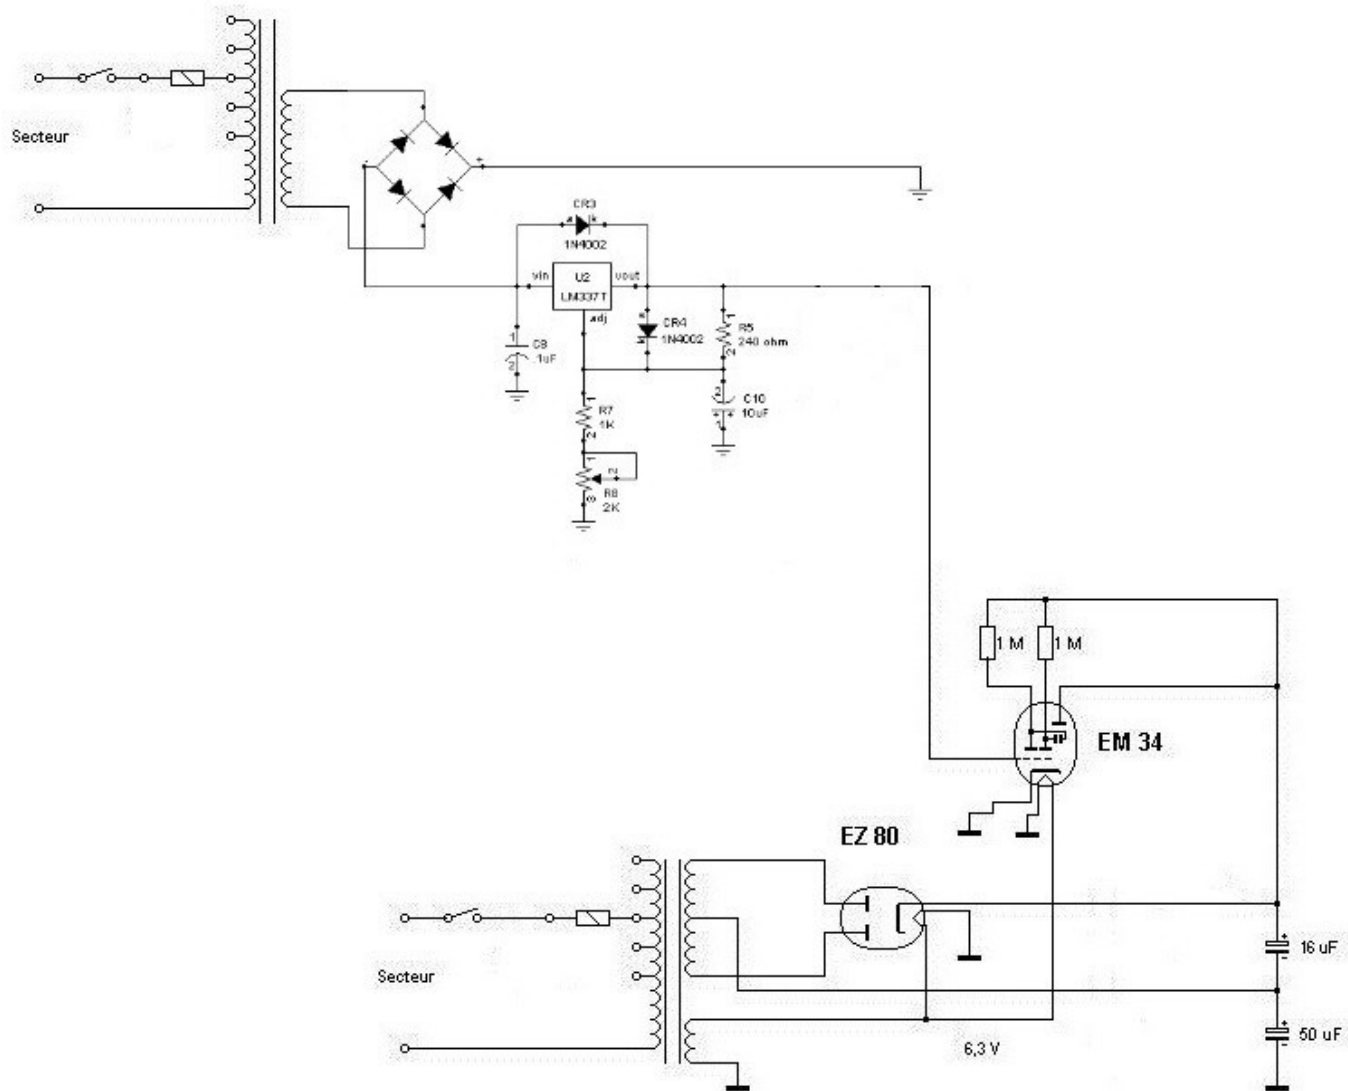

Testeur de tube oeil magique

Musée de la radio et des communications d'Auvergne
Christophe Malescours 20 mars 2020

0 à -25Vc

250vc

Alimentation tension négative avec un LM 337

Attention au sens des composants