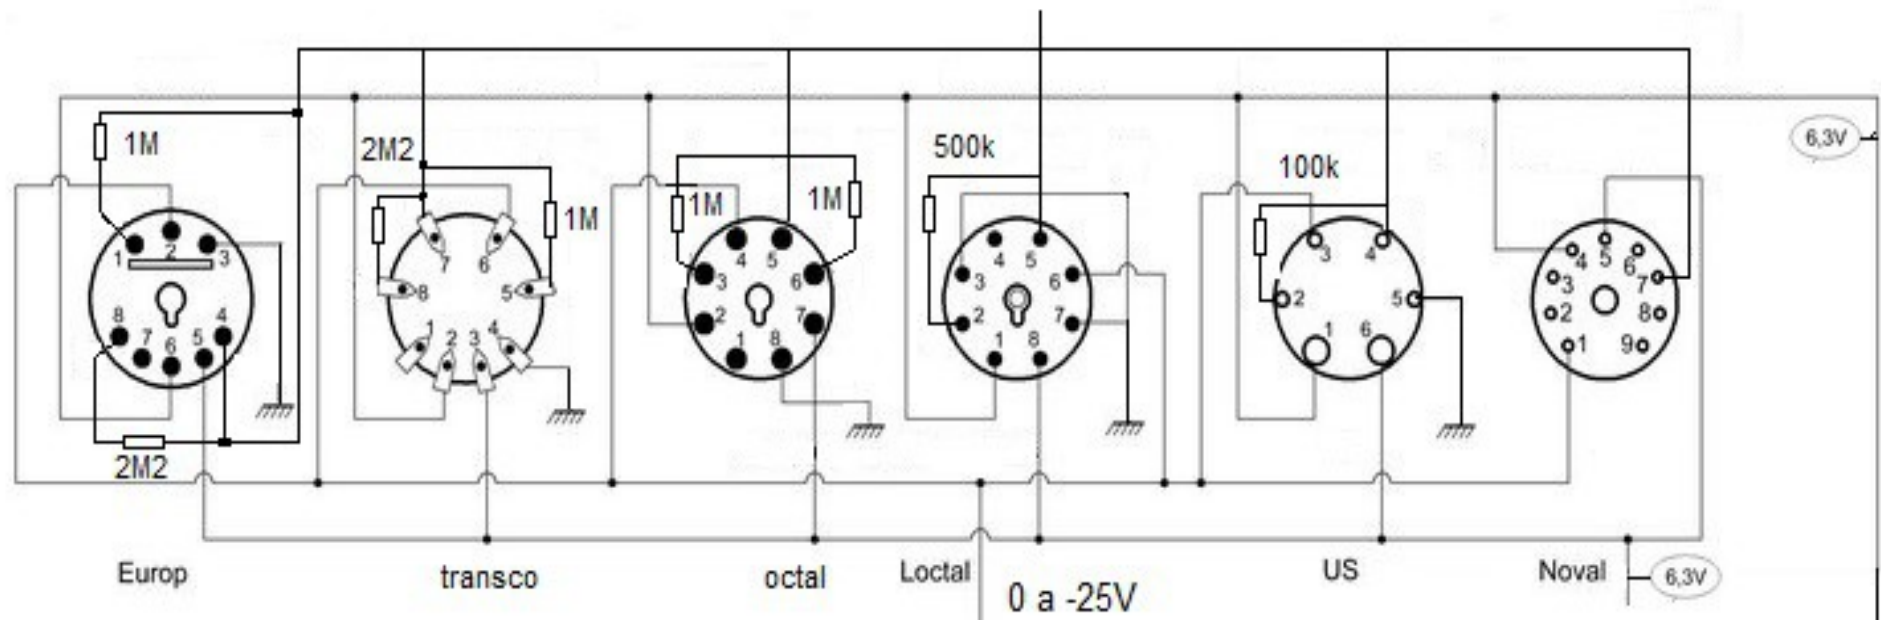

Testeur de tube oeil magique

Musée de la radio et des communications d'Auvergne
Christophe Malescours 20 mars 2020

0 à -25Vc

250vc

Alimentation tension négative avec un LM 337

Attention au sens des composants