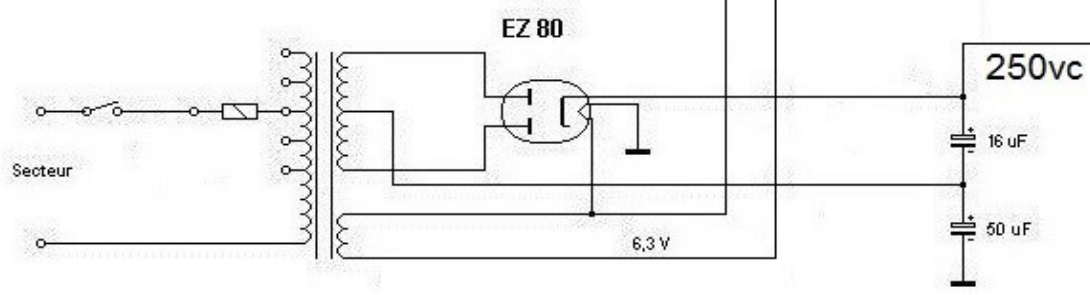

Testeur de tube oeil magique

Musée de la radio et des communications d'Auvergne
Christophe Malescours 20 mars 2020

0 à -25Vc

250vc

Alimentation tension négative avec un LM 337

Attention au sens des composants