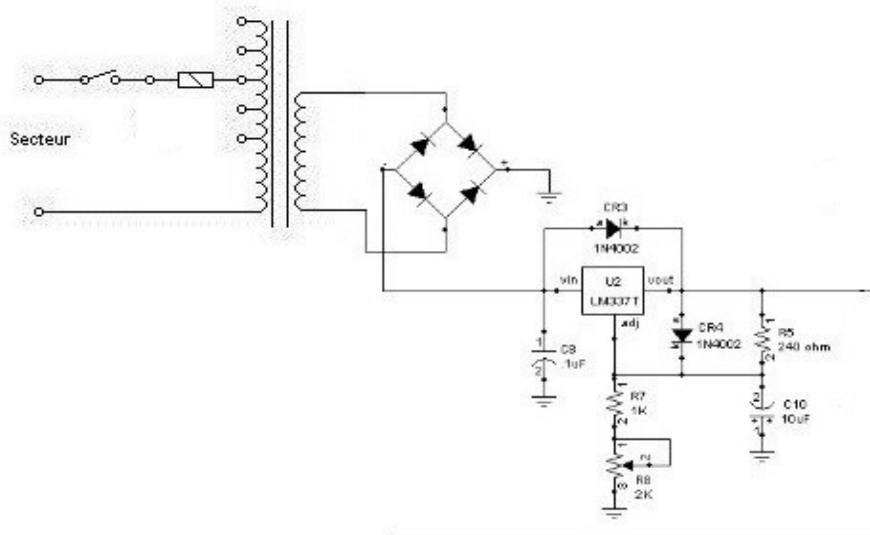

Testeur de tube oeil magique

Musée de la radio et des communications d'Auvergne
Christophe Malescours 20 mars 2020

0 à -25Vc

250vc

Alimentation tension négative avec un LM 337

Attention au sens des composants